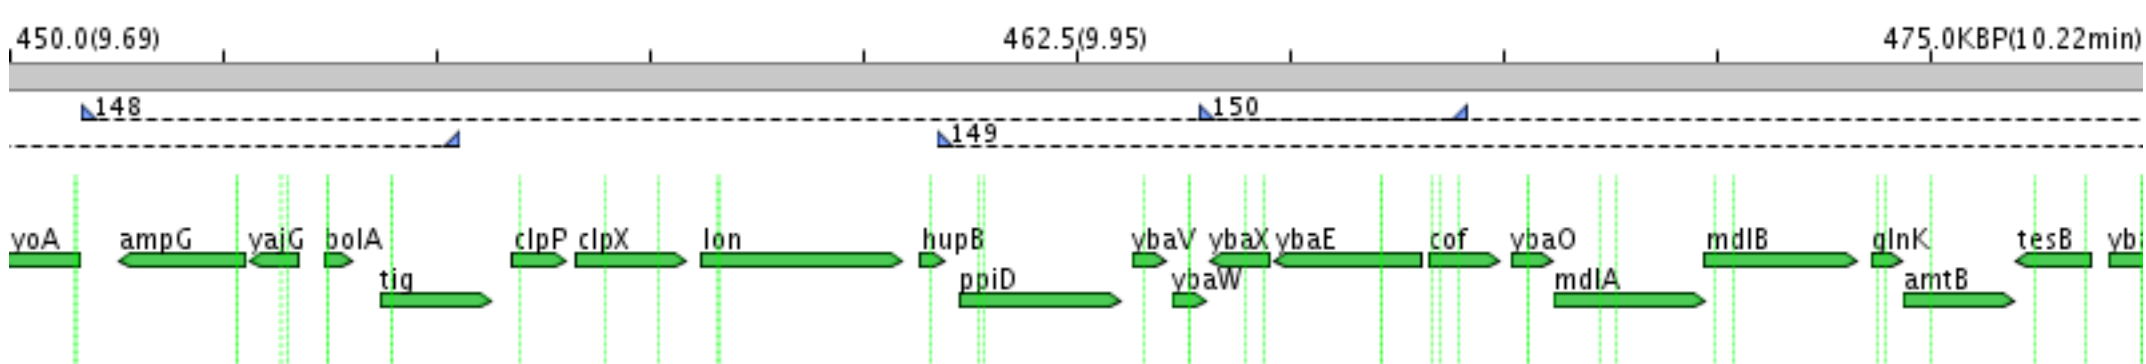

LastUpdate:2011/08/26

125.0(2.69) 137.5(2.96) 150.0KBP(3.23min)

150.0(3.23) 162.5(3.50) 175.0KBP(3.77min)

175.0(3.77) 187.5(4.04) 200.0KBP(4.30min)

200.0(4.30) 212.5(4.57) 225.0KBP(4.84min)

225.0(4.84) 237.5(5.11) 250.0KBP(5.38min)

ileV aspU aspV

1500.0(32.28) 1512.5(32.55) 1525.0KBP(32.82min)

1525.0(32.82) 1537.5(33.09) 1550.0KBP(33.36min)

1550.0(33.36) 1562.5(33.63) 1575.0KBP(33.90min)

1575.0(33.90) 1587.5(34.17) 1600.0KBP(34.44min)

1600.0(34.44) 1612.5(34.70) 1625.0KBP(34.97min)

2125.0(45.74) 2137.5(46.00) 2150.0KBP(46.27min)

2150.0(46.27) 2162.5(46.54) 2175.0KBP(46.81min)

2175.0(46.81) 2187.5(47.08) 2200.0KBP(47.35min)

2200.0(47.35) 2212.5(47.62) 2225.0KBP(47.89min)